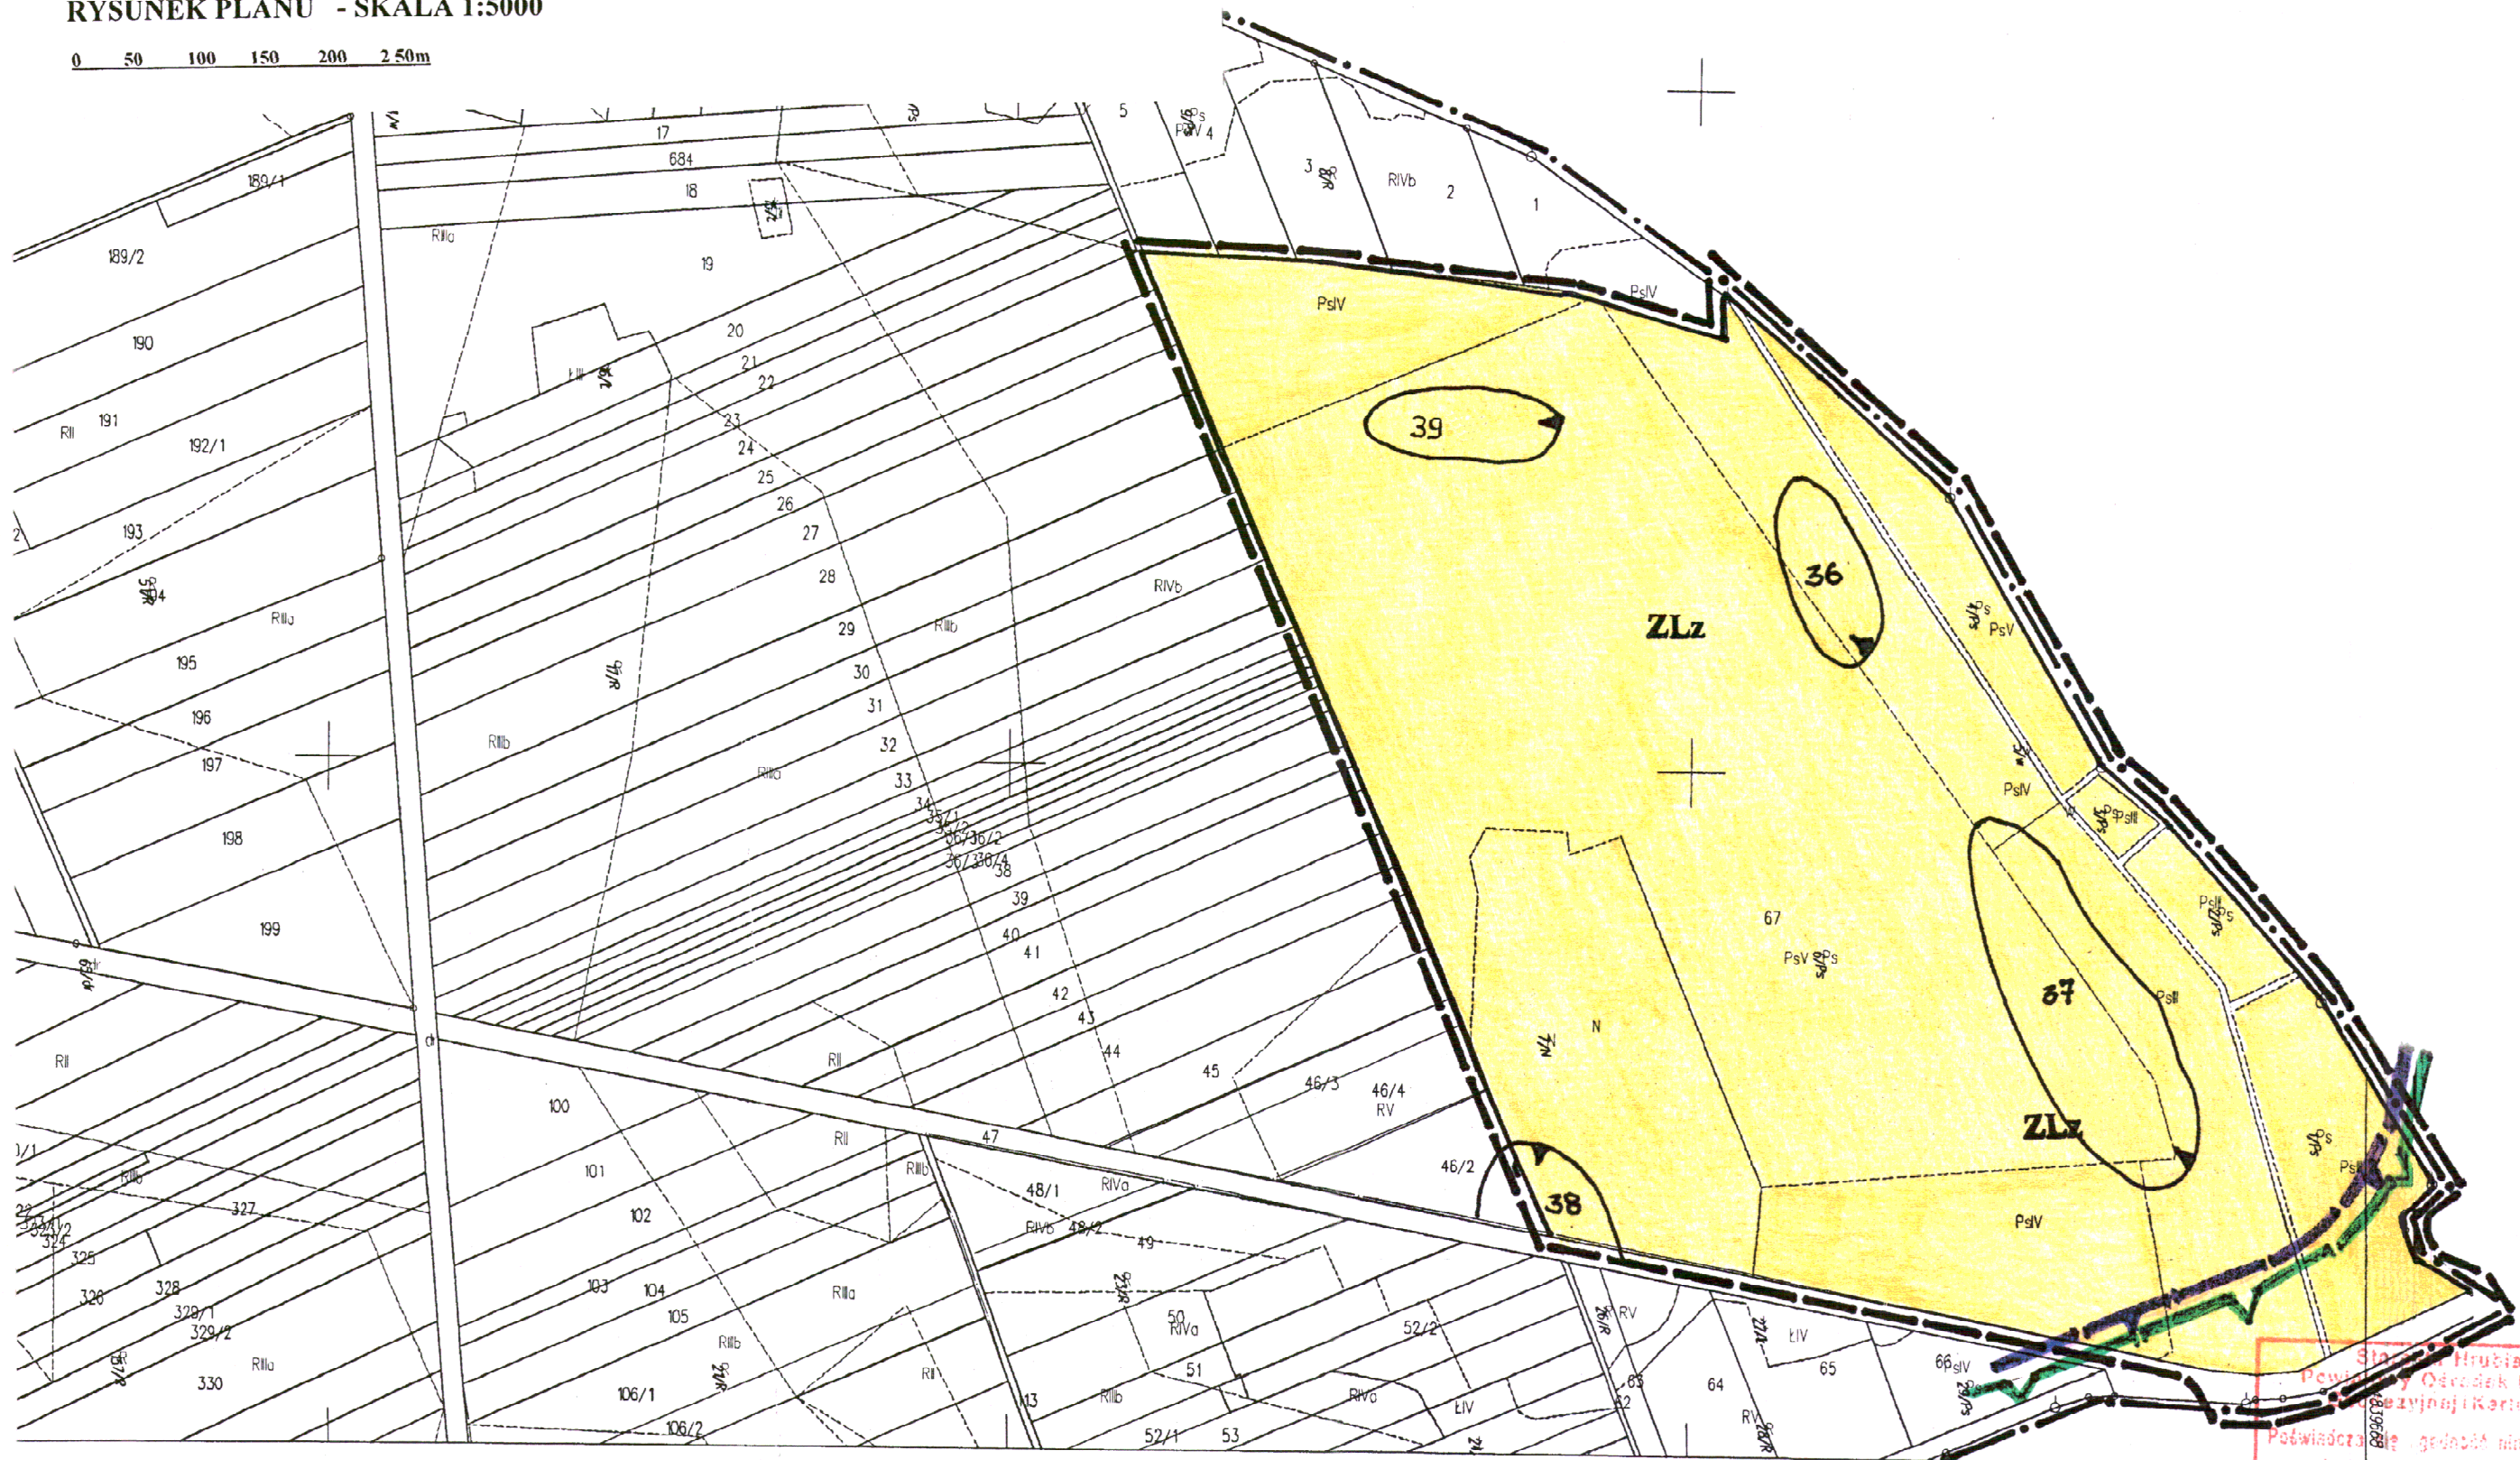

**ZMIANA MIEJSCOWEGO PLANU ZAGOSPODAROWANIA PRZESTRZENNEGO  
GMINY HORODŁO**

**SOŁECTWO KOPYŁÓW**

**RYSUNEK PLANU - SKALA 1:5000**

0 50 100 150 200 250m

Słowo: Hrubiaszowski  
 Pełnomocny Ośrodek Dokumentacji  
 i Karty Graficznej  
 Poświadczam, że przedmiotowa dokumentacja  
 jest zgodna z oryginałem i została  
 sporządzona w oparciu o  
 Słowo: Hrubiaszowski  
 (nazwa i adres biura geodezyjnego oryginału)  
 w dniu: R 1983 Nr 262/3148/83  
 Hrubieszów dnia 26.01.04  
 Słowo: Hrubiaszowski  
 Inspektor ds. Zasad