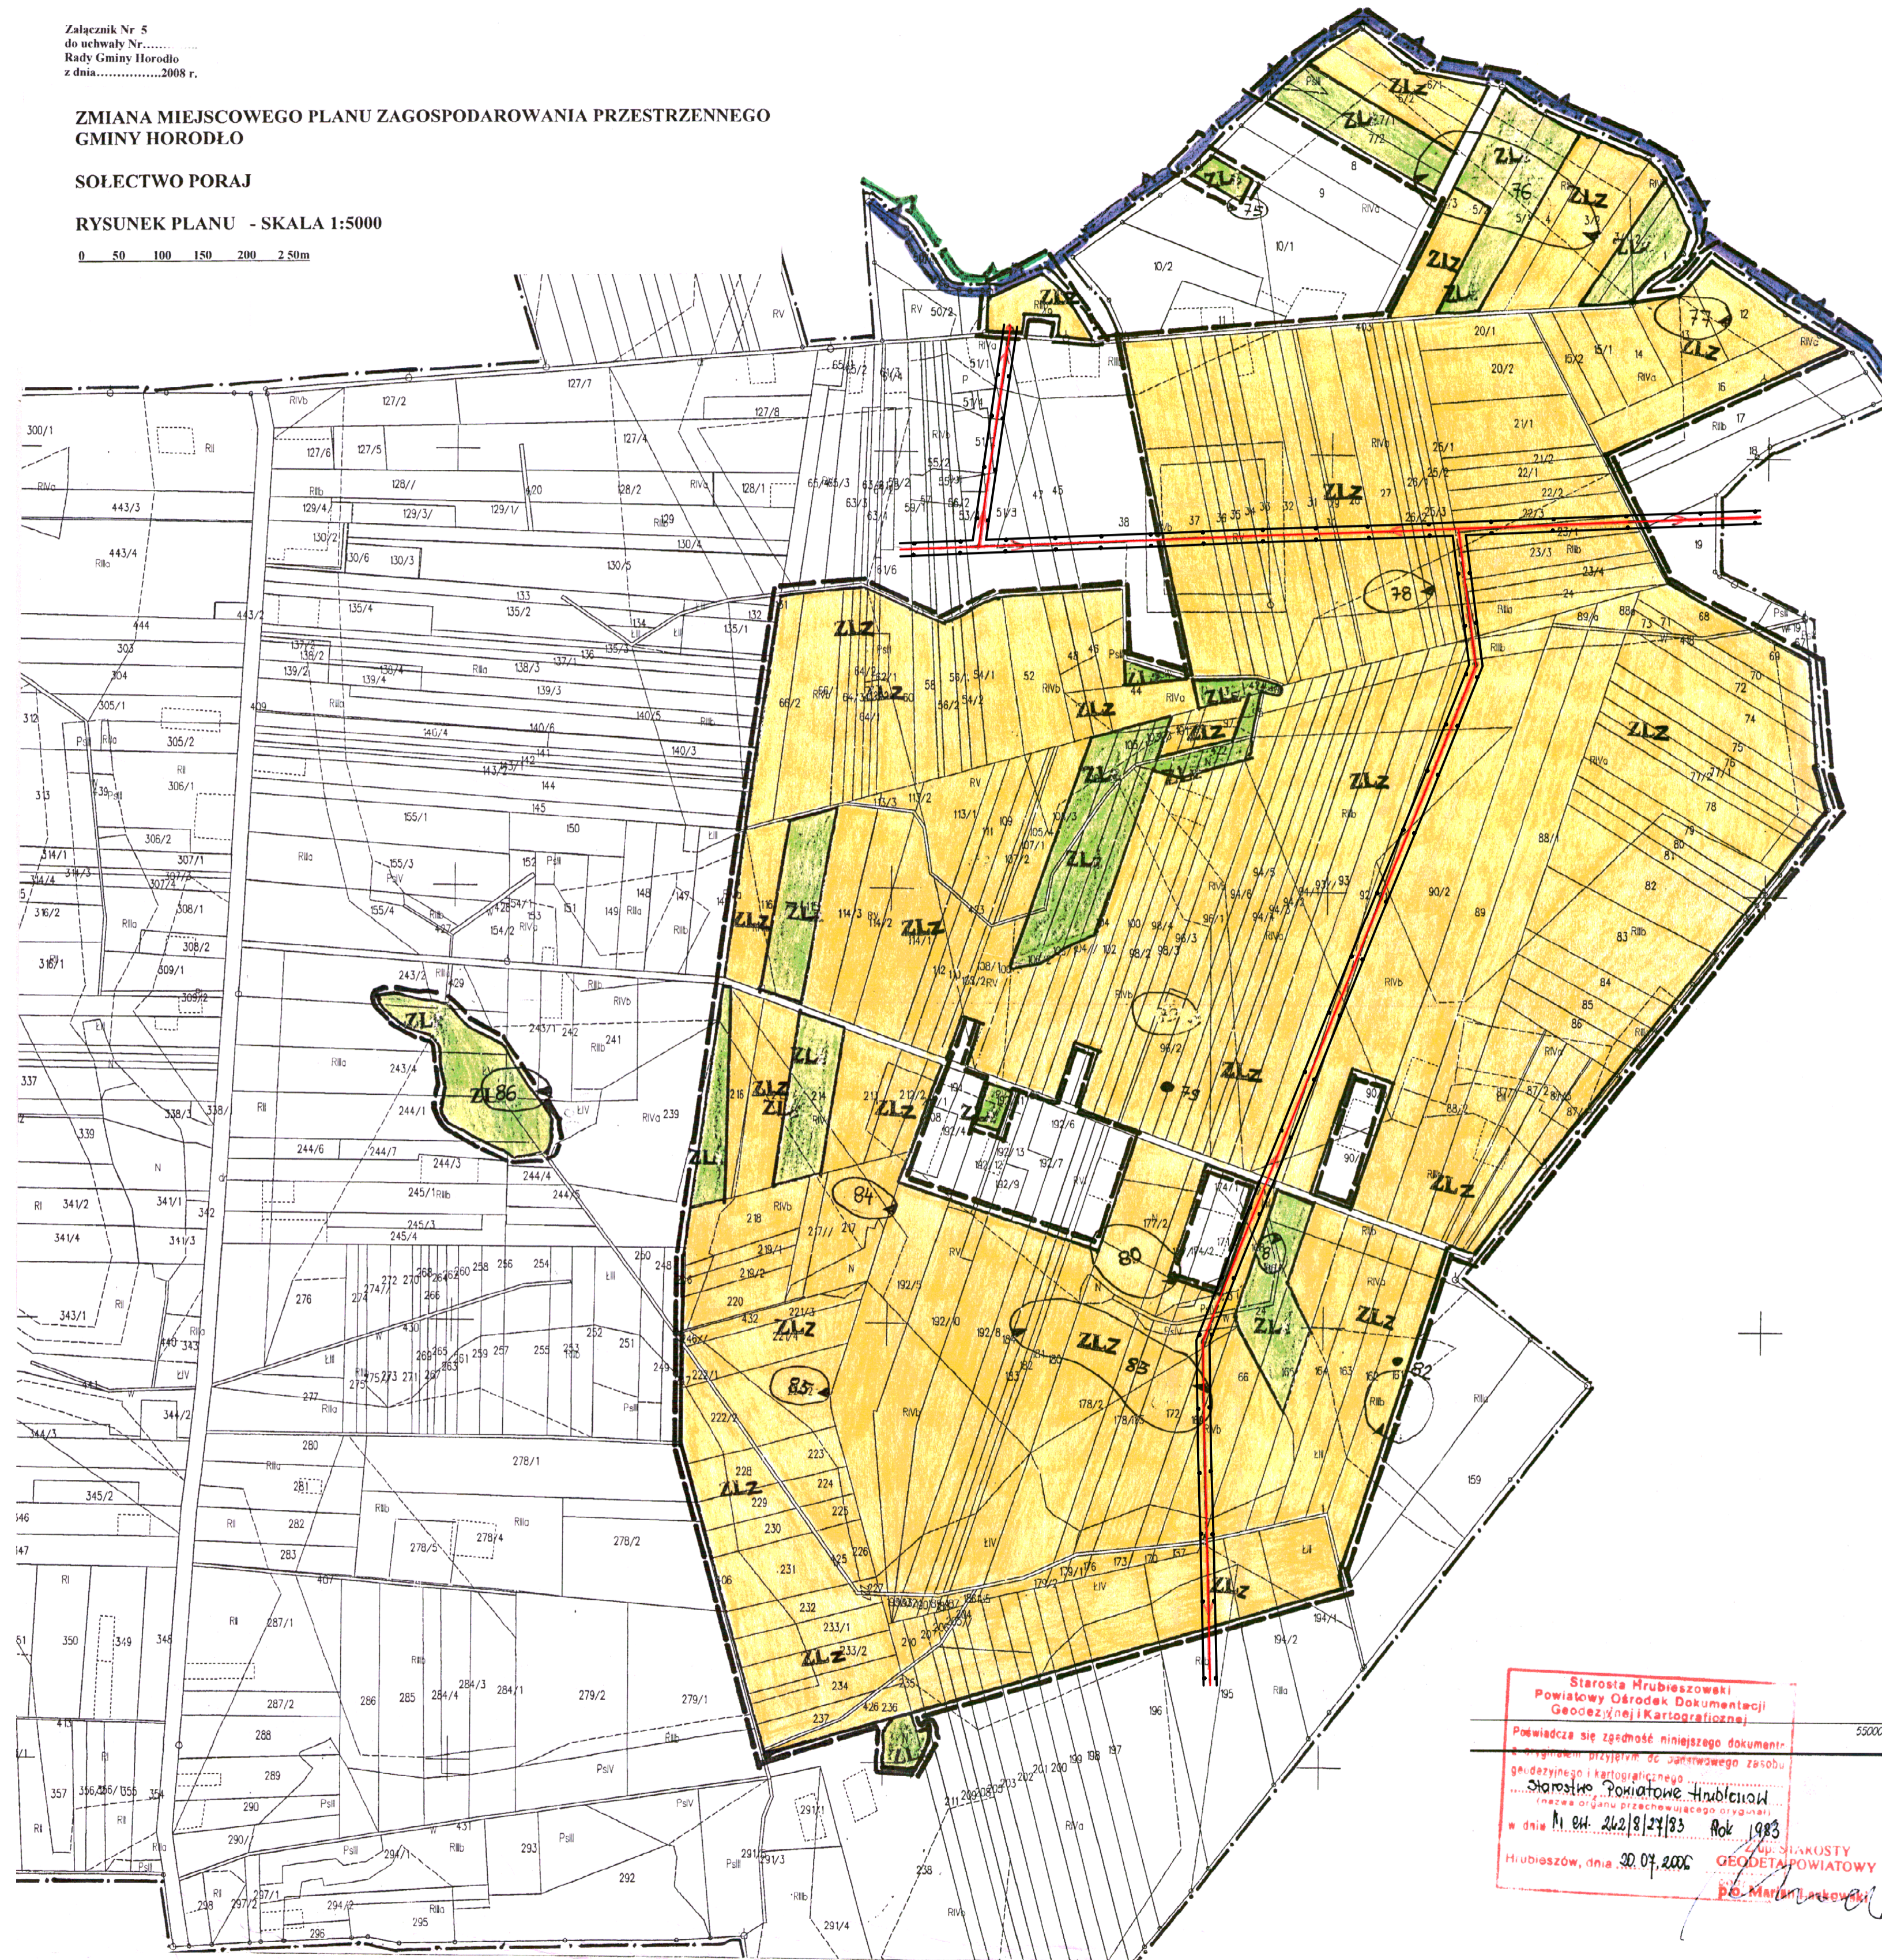

ZMIANA MIEJSCOWEGO PLANU ZAGOSPODAROWANIA PRZESTRZENNEGO
GMINY HORODŁO

SOŁECTWO PORAJ

RYСУNEK PLANU - SKALA 1:5000

0 50 100 150 200 250m

Starosta Hrubieszowski
Powiatowy Ośrodek Dokumentacji
Geodezyjnej i Kartograficznej

Pamięć się zamyka, niniejszego dokumentu
nie należy traktować jako dokumentu
urzędowego i nie należy go używać
do celów prawnoprawnych

Starosta Powiatowe Hrubieszów
m. st. 262/8/23/03 Rok 1983

Hrubieszów, dnia 30.07.2008
Geodeta Powiatowy
P. Marjan