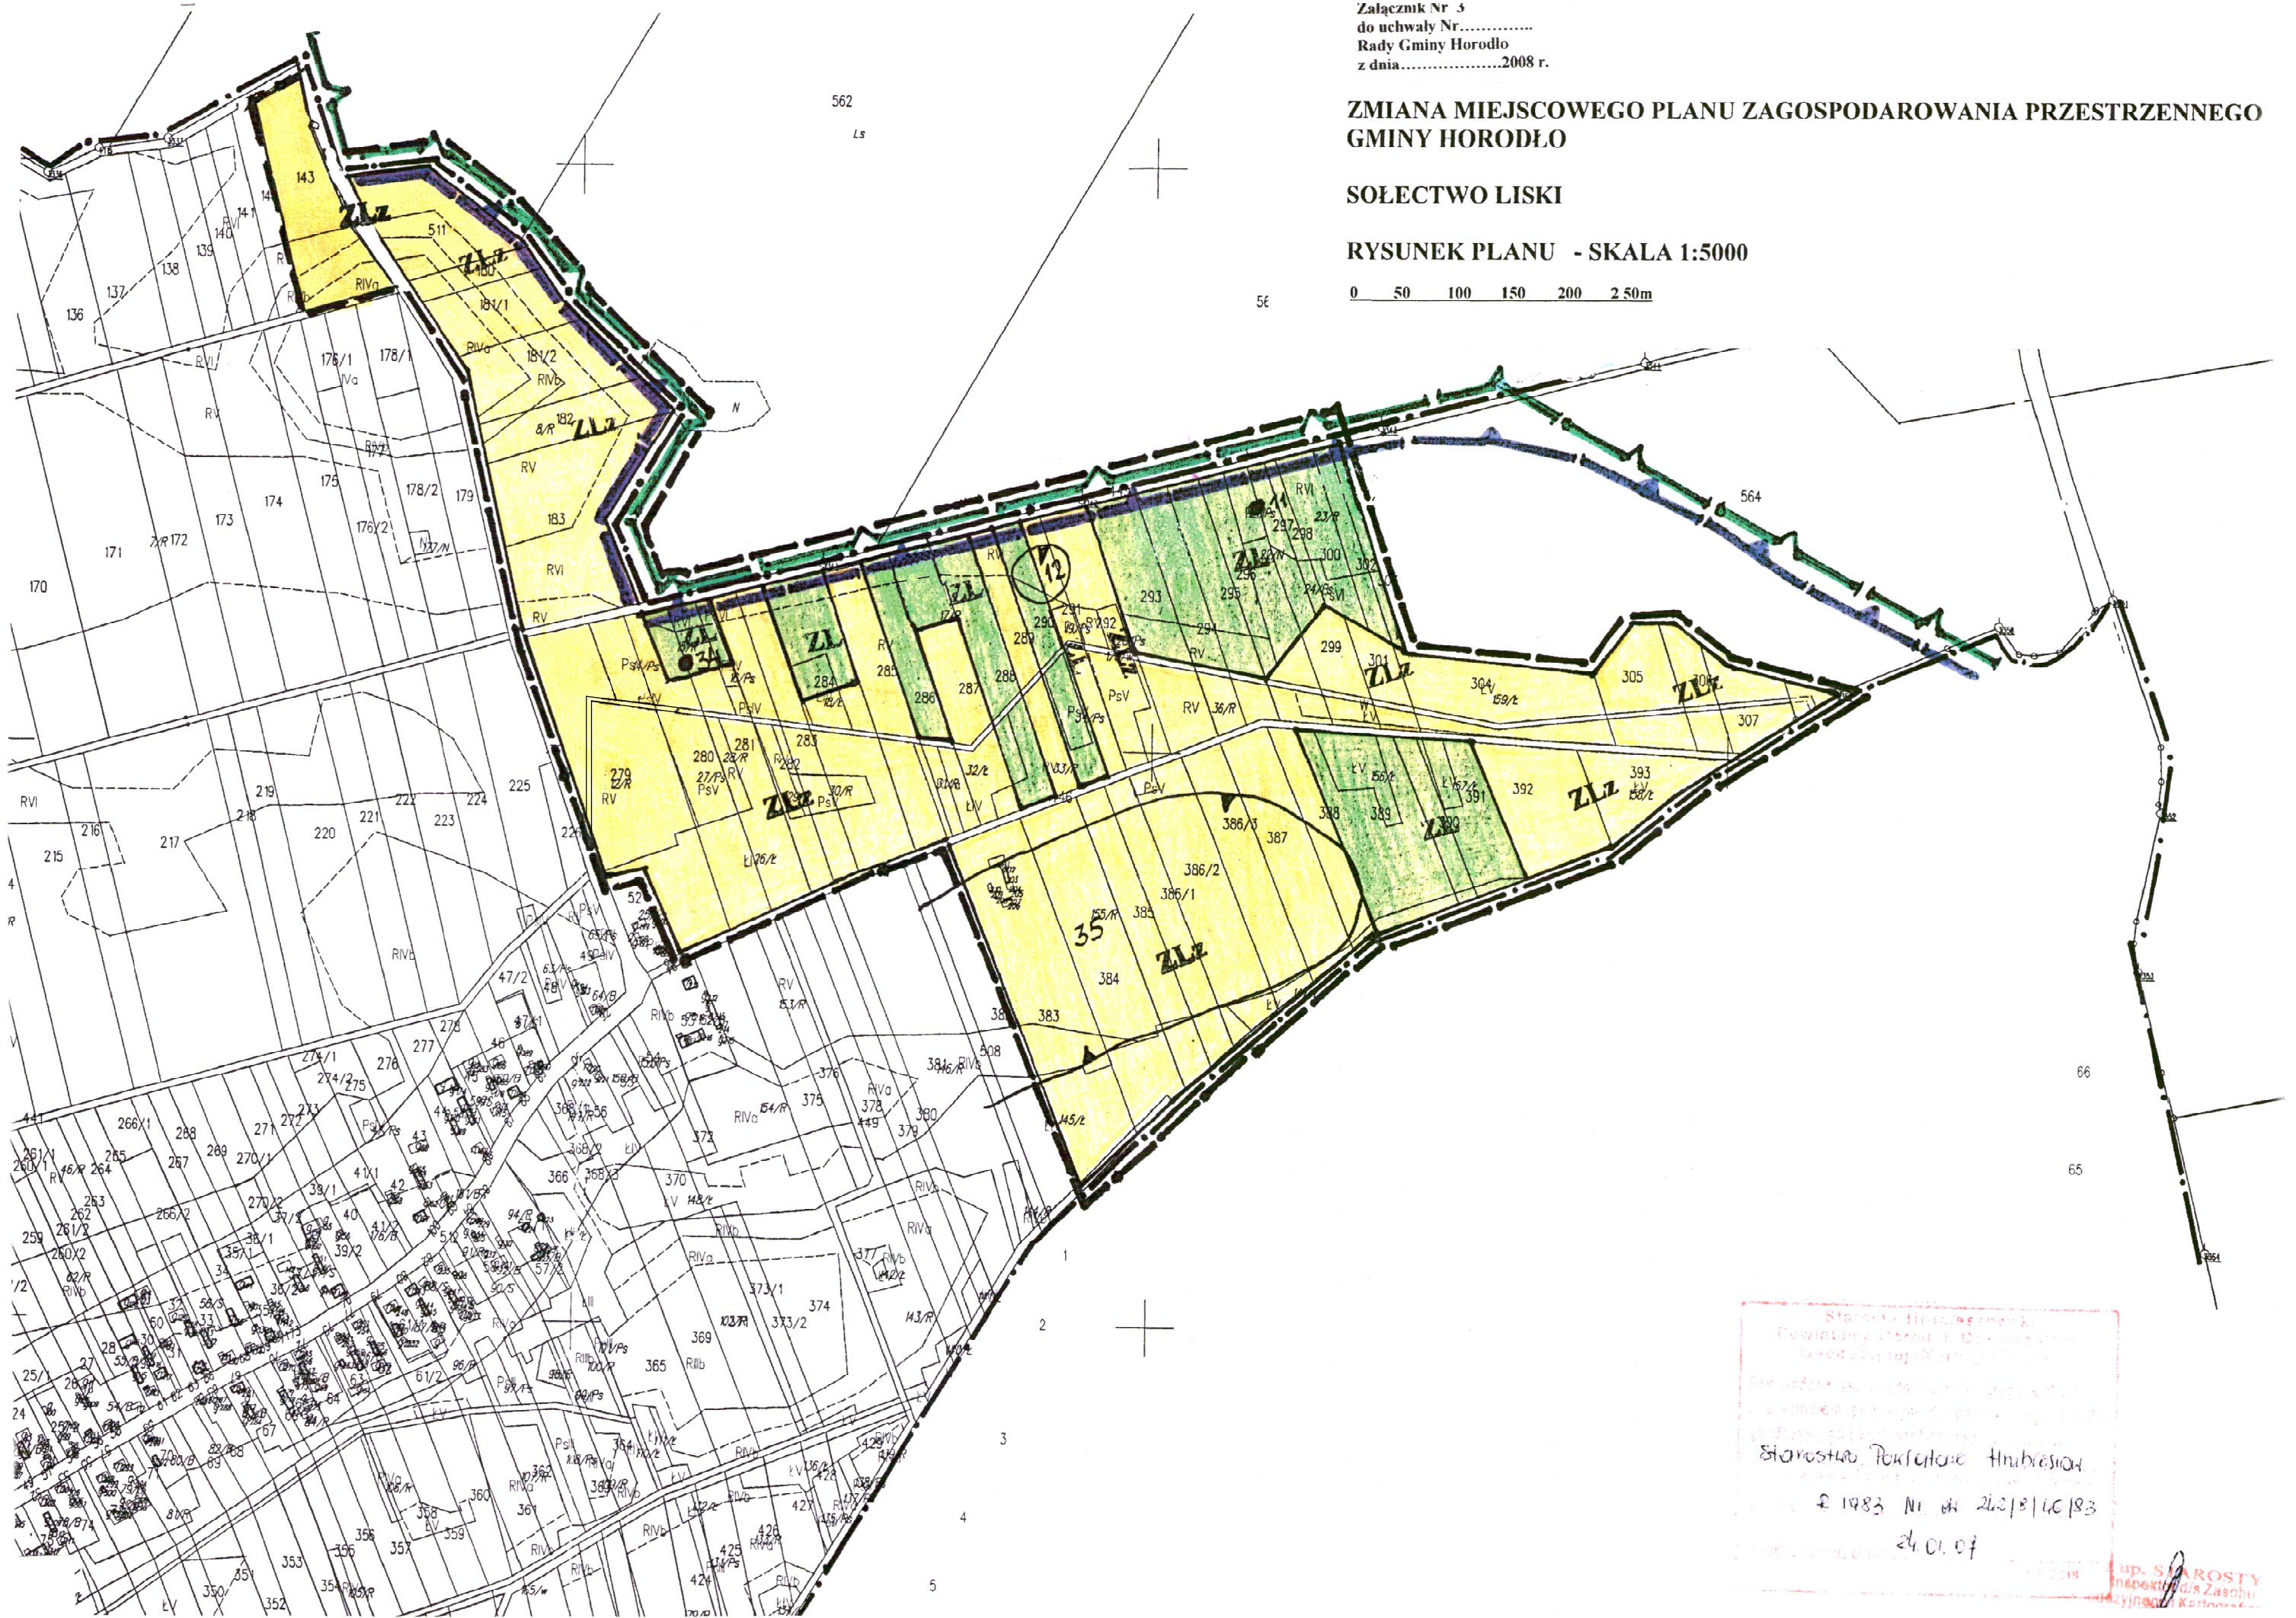

ZMIANA MIEJSCOWEGO PLANU ZAGOSPODAROWANIA PRZESTRZENNEGO GMINY HORODŁO

SOŁECTWO LISKI

RYSUNEK PLANU - SKALA 1:5000

0 50 100 150 200 250m

Starosta Horodło
Powiatowy Urząd w Horodle
Gmina Horodło
Starosta Horodło
2008 r. Nr. 263/16/183
24.01.08